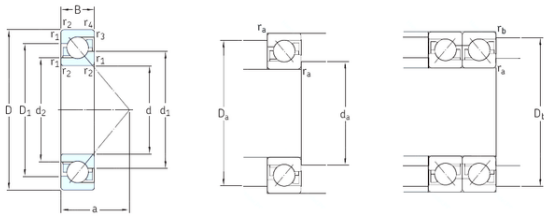

## 85 mm x 180 mm x 41 mm SKF 7317BECBM angular contact ball bearings

Bearing No. 7317BECBM

7317BECBM Bearing 2D drawings and 3D CAD models

Size	85x180x41 mm
Bore Diameter	85 mm
Outer Diameter	180 mm
Width	41 mm
d	85 mm
D	180 mm
B	41 mm
C	41 mm
a	76 mm
d1	122 mm
d2	103 mm
r1 min.	3 mm
r2 min.	3 mm
r3 min.	1,1 mm
r4 min.	1,1 mm
D1	145 mm
da min.	99 mm
Da max.	166 mm
ra max.	2,5 mm
rb max.	1 mm
Db max	173 mm
Weight	4,45 Kg
Basic dynamic load rating (C)	156 kN
Basic static load rating (C0)	132 kN
Fatigue load limit (Pu)	4,9