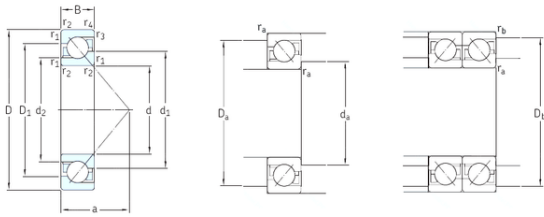

LINEAR BEARINGS CO.,LTD

75 mm x 130 mm x 25 mm SKF 7215BEP angular contact ball bearings

Bearing No. 7215BEP

7215BEP Bearing 2D drawings and 3D CAD models

Size	75x130x25 mm
Bore Diameter	75 mm
Outer Diameter	130 mm
Width	25 mm
d	75 mm
D	130 mm
B	25 mm
C	25 mm
a	56 mm
d1	96,3 mm
d2	85,3 mm
r1 min.	1,5 mm
r2 min.	1,5 mm
r3 min.	1 mm
r4 min.	1 mm
D1	111 mm
da min.	84 mm
Da max.	121 mm
ra max.	1,5 mm
rb max.	1 mm
Db max	124 mm
Weight	1,2 Kg
Basic dynamic load rating (C)	70,2 kN
Basic static load rating (C0)	60 kN
Fatigue load limit (Pu)	2,5