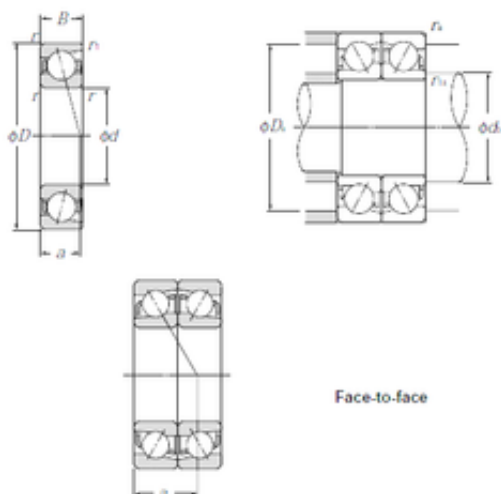

## 15 mm x 35 mm x 11 mm NTN 7202BDF angular contact ball bearings

Bearing No. 7202BDF

Size	15x35x11 mm
Bore Diameter	15 mm
Outer Diameter	35 mm
Width	11 mm
d	15 mm
D	35 mm
B	11 mm
ra1 max.	0,3 mm
Angle ( ° )	40 °
a	16 mm
r min.	0,6 mm
r1 min.	0,3 mm
2B	22 mm
Da max.	30,5 mm
db min	17,5 mm
ra max.	0,6 mm
Weight	0,092 Kg
Basic dynamic load rating (C)	13,6 kN
Basic static load rating (C0)	8,7 kN
(Grease) Lubrication Speed	15 000 r/min